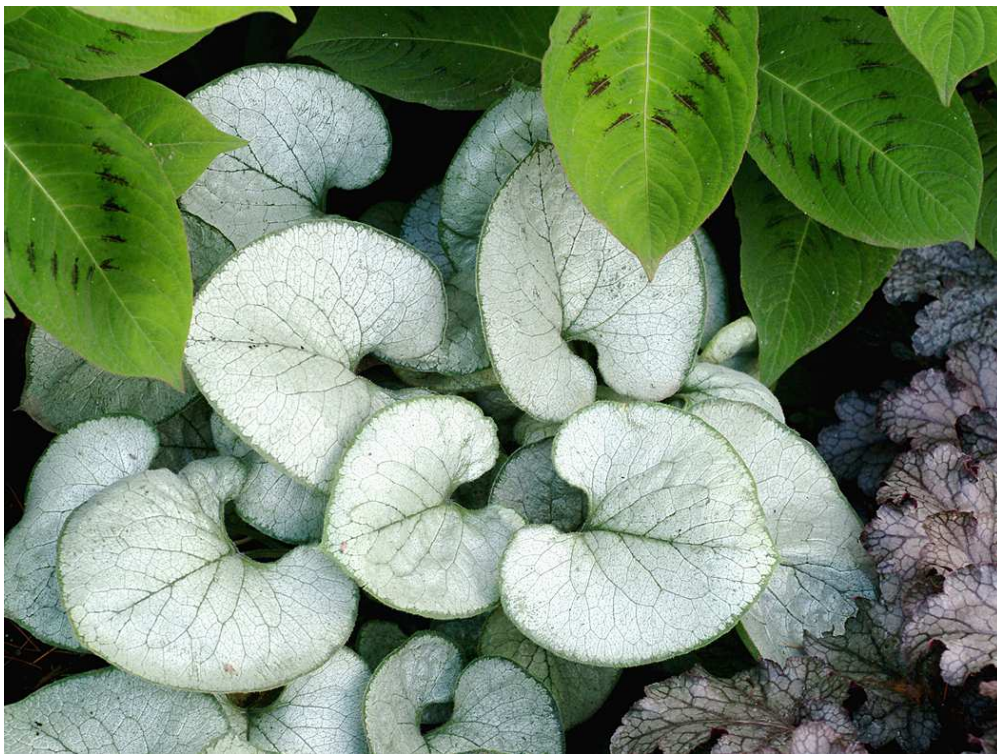

Puķu Lauki

Liellapu brunnera

Brunnera macrophylla 'Looking Glass'®

Бруннера крупнолистная

Augstums: 45/30 cm

Vainags: kompakts puduris

Ziedi: gaiši zili, V-VI

Lapojums: spīdīgi sudrabains